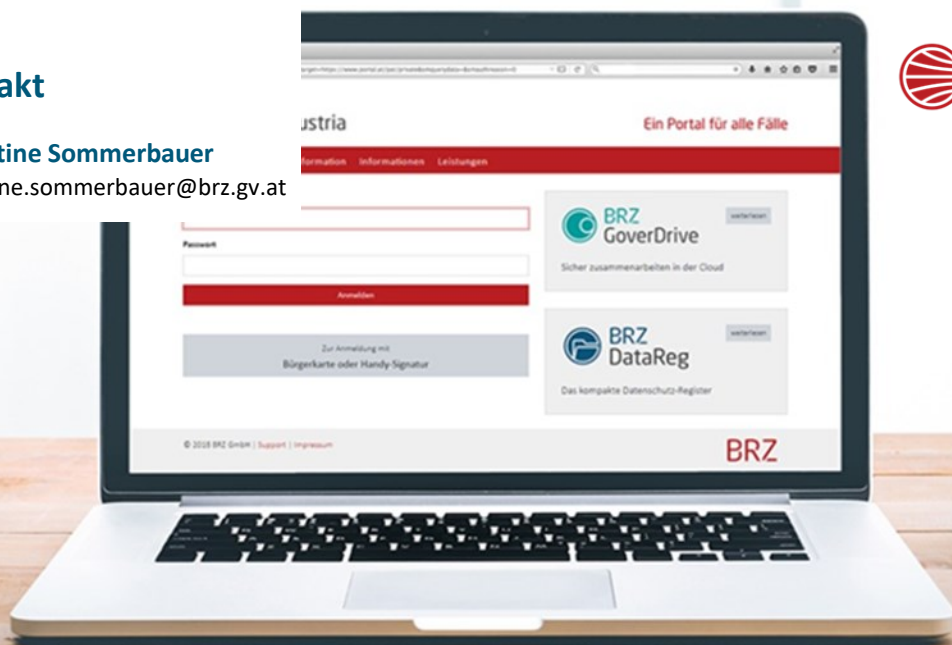

Kontakt

Florentine Sommerbauer

florentine.sommerbauer@brz.gv.at

BRZ PortalAustria

Ein Portal für alle Fälle

Leistungen & Merkmale

- Stammportal für Ministerien, oberste Organe, Landesorganisationen und Gemeinden
- Unterstützung mehrerer Anmeldeverfahren
 - Handysignatur
 - Bürger:innen-Karte
 - User-Name & Passwort
- Single Sign On zu allen integrierten Anwendungen und Access Gateway in den Portalverbund
- Geschützter Zugang für Webservices
- Zentrale Administrationsplattform für Benutzer:innen sowie Rollen- und Rechteverwaltung
- Organisationsspezifisches Layout der Anmeldeseite sowie spezifische Anmeldemethode möglich

Zahlen & Fakten*

- Zielgruppe: Verwaltungsbedienstete und Personengruppen mit übertragenen Verwaltungsaufgaben
- **Über 125.000 Benutzer:innen**
- **Mehr als 480 integrierte Anwendungen**, darunter alle Querschnittsanwendungen der Bundesverwaltung
- Über 350.000 Authentifizierungen (Benutzer:innen + Webservices) pro Tag
- Verfügbarkeit 24/7